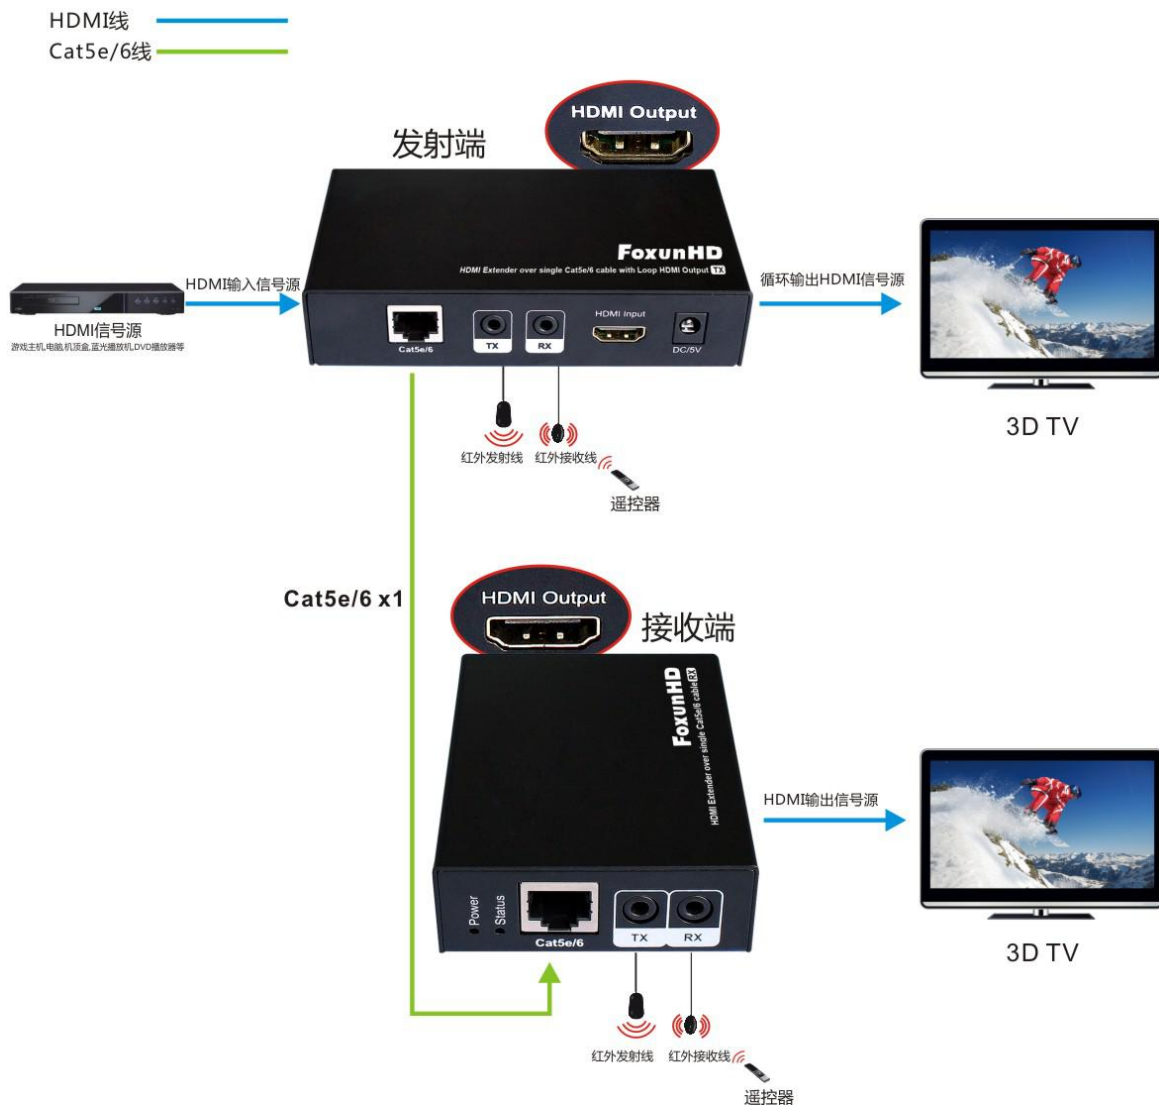

示意图

温馨提示：

1) 请轻插轻拔线缆；
2) 当通电时，请不要插入或拔出 HDMI 线缆；请在断电时连接 HDMI 线。

5 包装清单

1) FX-EX21C(发射器和接收器)
2) 红外发射线 x2