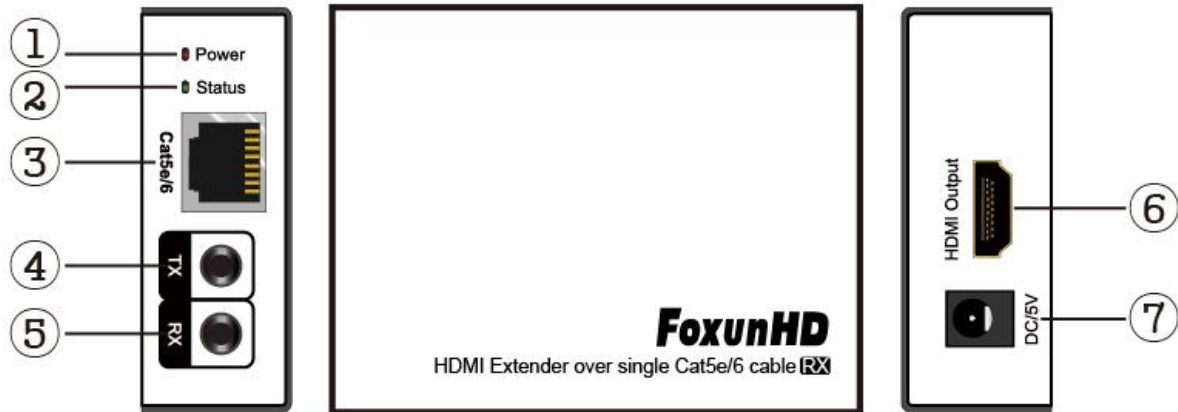

1) 信号连接状态,当产品工作时,LED 灯将变亮。
2) 电源输入状态,当电源输入时,LED 灯将变亮。
3) CAT-5E/6 输入
4) IR 发射窗口
5) IR 接收窗口
6) HDMI 输出
7) DC5V 电源输入

4 连接与应用

1) 连接 1 路 HDMI 信号源(如蓝光播放机、游戏主机、机顶盒等)到发射端的 HDMI 输入端口
2) 连接 1 台显示设备(如 HDTV, 高清投影仪)到发射端 HDMI 输出端口本地循环输出。
3) 连接 1 台显示设备(如 HDTV, 高清投影仪)到接收端的 HDMI 输出端口
4) 连接一根 5e/6/7 单网线(50 米)到发射端和接收端
5) 在接收端和发射端中间插入红外接收电缆和红外发射电缆
6) 首先发射端和接收端连接电源, 然后启动信号源