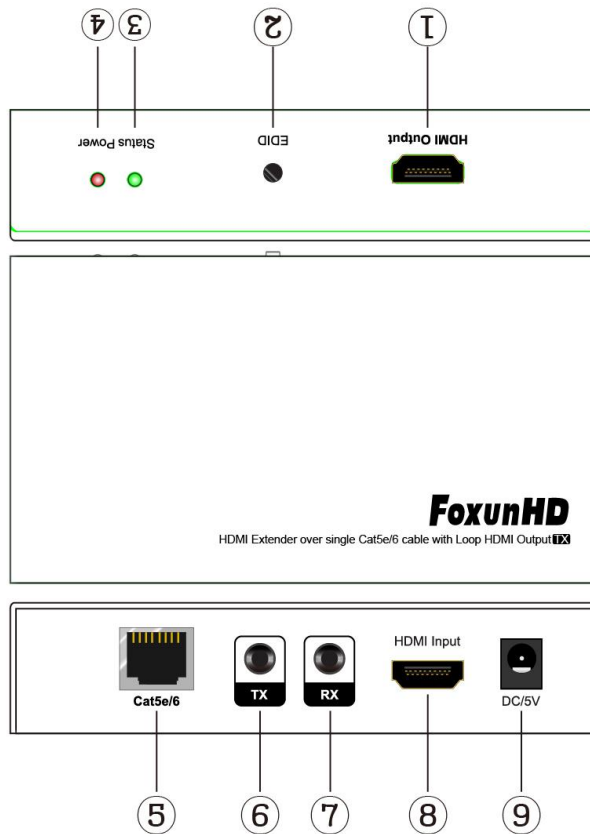

- 1) HDMI 输出
- 2) EDID 复制按钮
- 3) 电源输入状态,当电源输入时,LED 灯将变亮。
- 4) 信号连接状态,当产品工作时,LED 灯将变亮。
- 5) CAT-5E/6 输出
- 6) IR 发射窗口
- 7) IR 接收窗口
- 8) HDMI 输入
- 9) DC5V 电源输入

FX-EX21C-RX