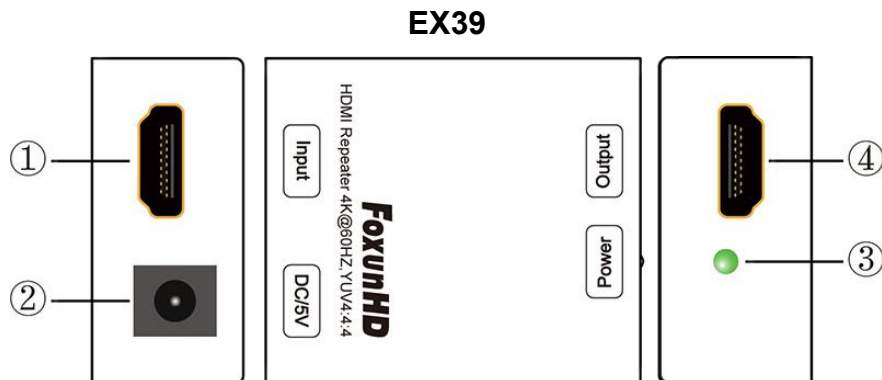

1 特点

- 1) 带宽提升到 18Gbps,分辨率达 4kx2k@60Hz,YUV 4:4:4
- 2) 在 4k@60Hz 分辨率下传输距离达 25m;1080P@60Hz 达 50m
- 3) 用直流 USB AM 线连接电源
- 4) HDCP2.2 兼容
- 5) 支持 3D
- 6) CEC 直通
- 7) 无需电源
- 8) 尺寸 (LxWxH): 52x45x21mm
- 9) 净重 : 128g

2 规格

No	名称	内容
1	输入接口	HDMI A 类 母座
2	输出接口	HDMI A 类 母座
3	延长长度	传输 4K@60Hz 达 25m,4K@30Hz 达 40m,1080P 达 50m (HDMI CTS1.4 标准以上线材)
4	阻抗	HDMI 100Ω
5	信号带宽	18Gbps(HDMI2.0 标准)
6	分辨率	4K@60Hz, 4K@30Hz, 1080P
7	输入电平	5V
8	电源	DC 5V 150mA
9	功耗(w)	1W
10	尺寸(mm)	LxWxH:52x45x21
11	重量(kg)	0.13
12	工作温度(°C)	-5 to +65°C(+23 to +149°F)
13	存储温度(°C)	-20 to +65°C(-4 to +149°F)
14	相对湿度(°C)	5 to 95%RH (非冷凝)

注 1 规格如有变更,恕不另行通知。质量和尺寸是近似的。

3 端口说明

- 1) HDMI 输入端口
- 2) 电源输入接口
- 3) HDMI 输出端口
- 4) 绿灯亮表示电源输入

4 应用场所

EX39 4k HDMI2.0 延长器，支持 3D,它为超市，大型购物商场，HDTV，STB, DVD 与投影仪工厂等提供视频解决方案，应用于数据控制中心，会议室，教育与培训，高档住宅，家庭影院等。

5 连接与应用